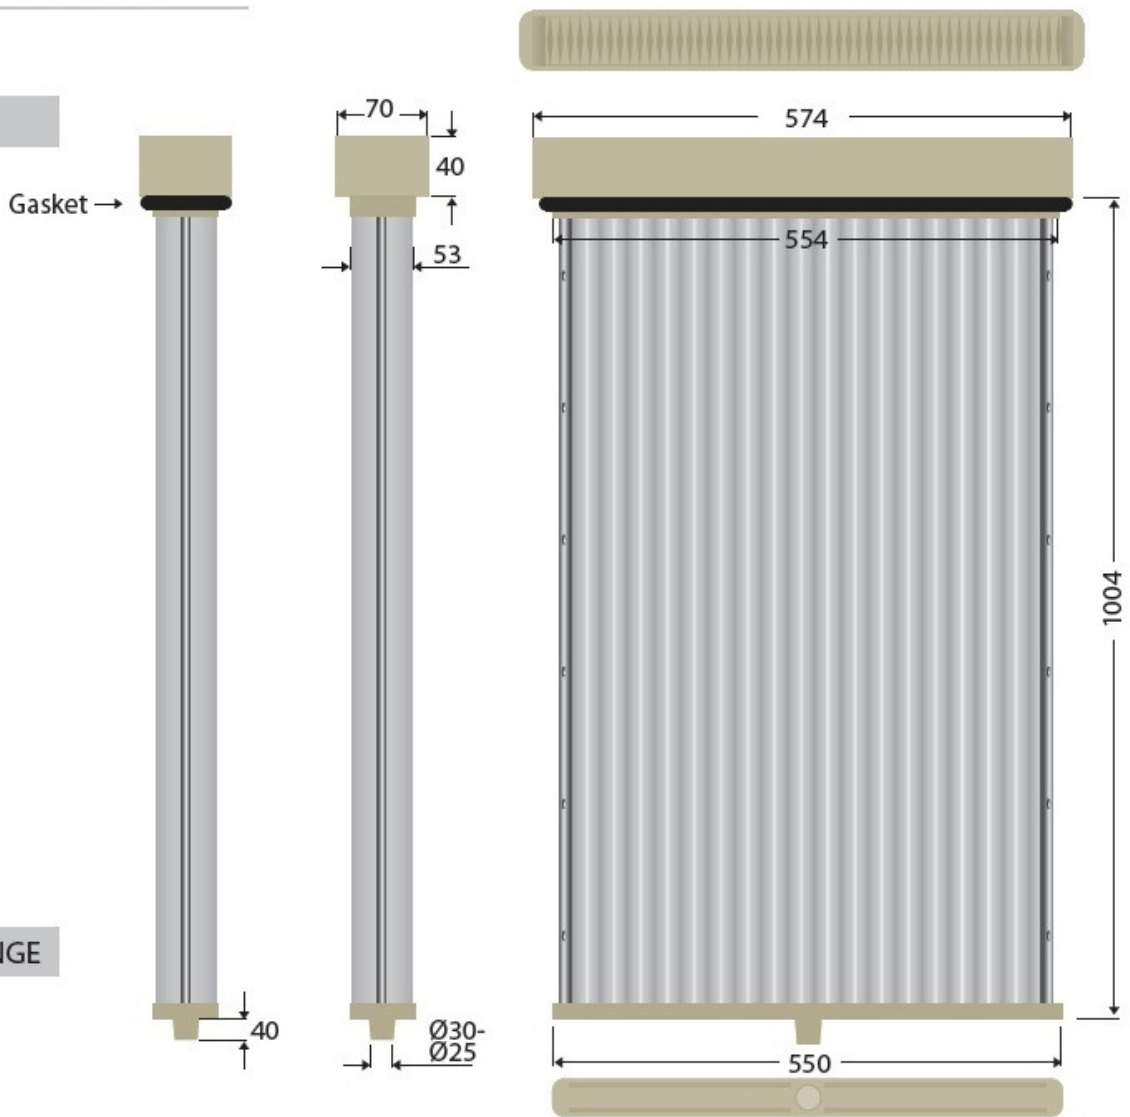

DATA SHEET

Flad filter

TOP FLANGE

BOTTOM FLANGE

V1	F42570M001982304300		
PH	23	PH	Pleated height
m2	4,3	m2	Square meters
G	14	G	Gasket
-			
-			
-			
-			
-			
-			
-			

All dimensions are in mm.
 Alles dimensionen sind in mm.